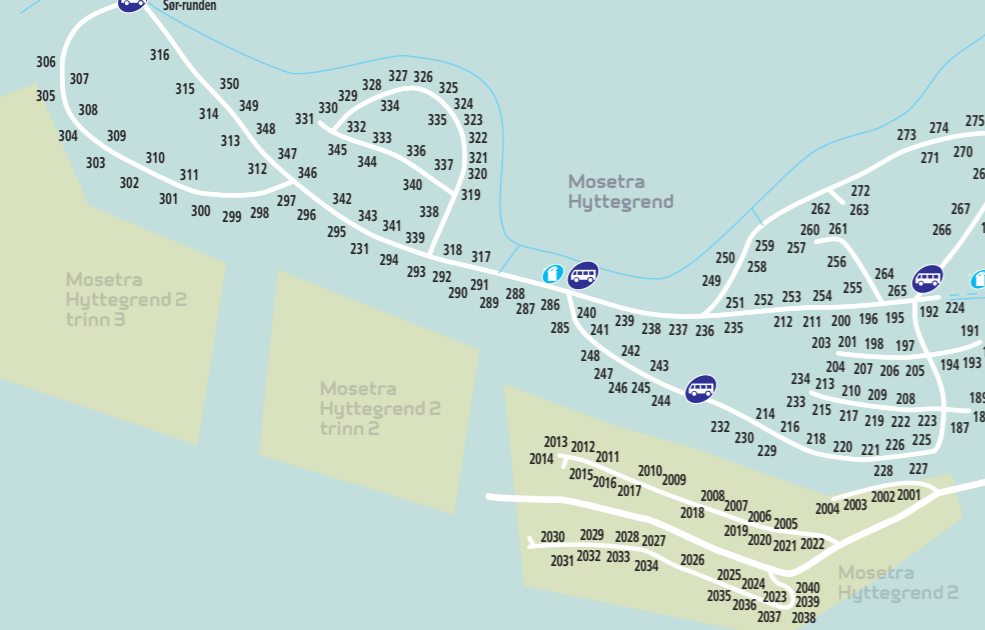

- Langrensløype
- Alpin transportløype
- Busstopp i vintersesongen. Se rutetider i MySkiStar-app
- Container for avfall
- Gangveg

Til Den brune hogda
Til Ole G-vegen
Trysil-Knut Arena
Turistsenteret

Trysilfjell Caravanplass