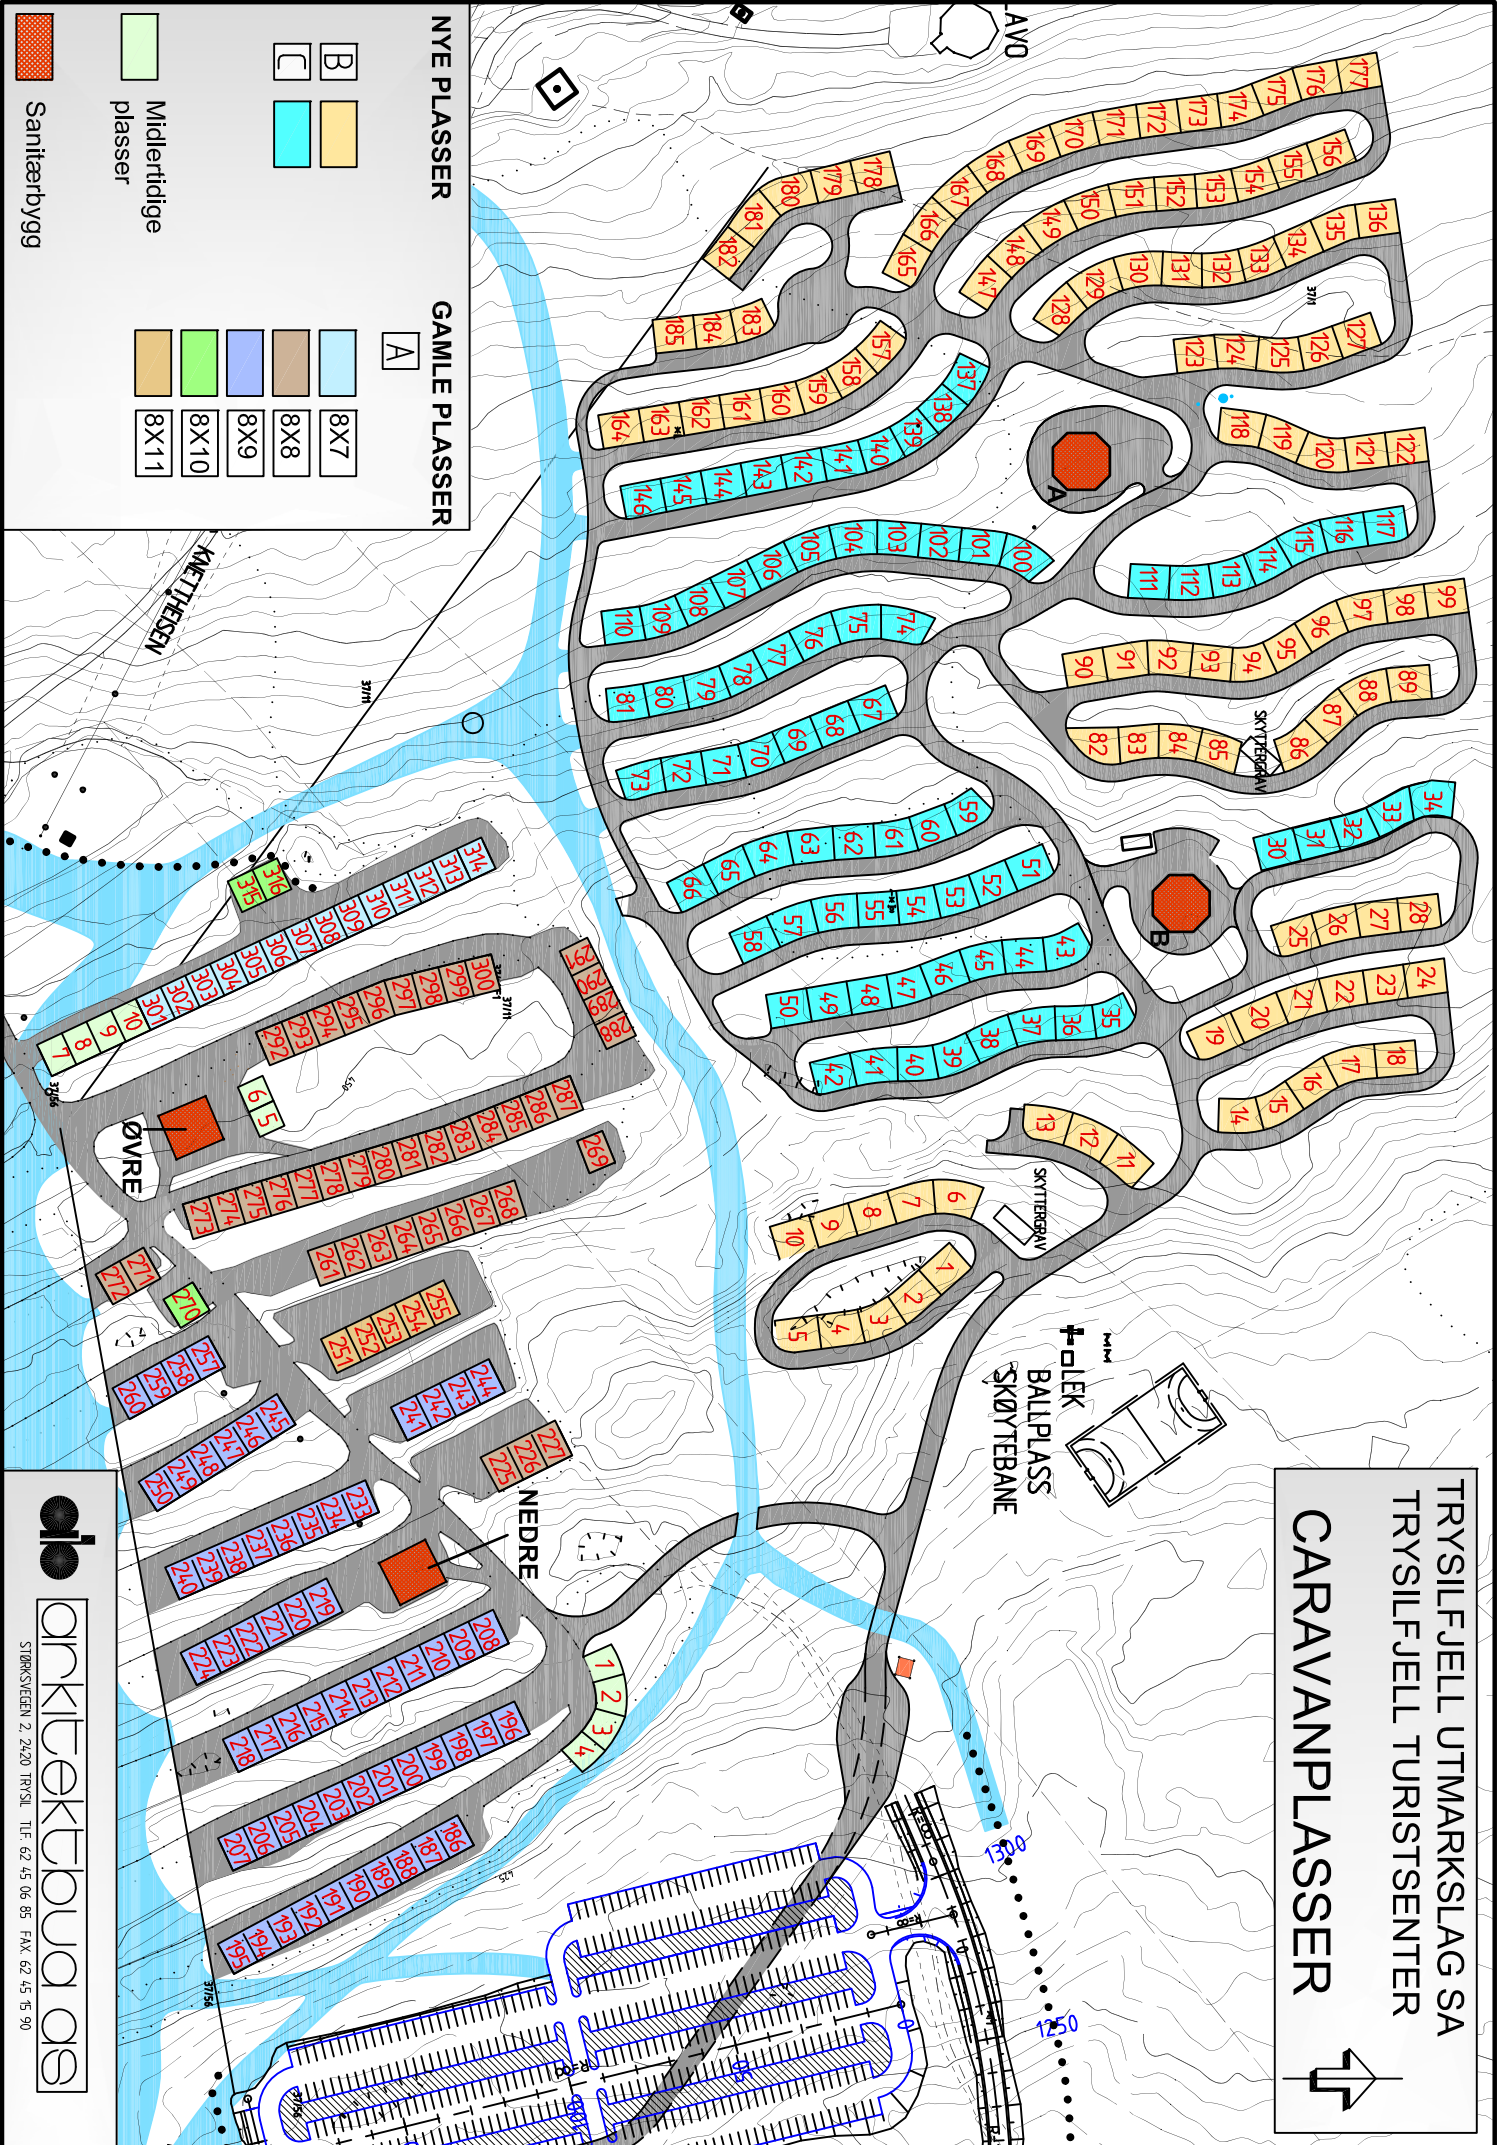

TRYSILFJELL UTMARKSLAG SA
 TRYSILFJELL TURISTSENTER

CARAVANPLASSER

NYE PLASSER

GAMLE PLASSER

Midlertidige
 plasser

Sanitærbygging

arkitektbureau os

STØRKSVEIEN 2, 2420 TRYSIL, TLF. 62 45 06 95, FAX 62 45 15 90