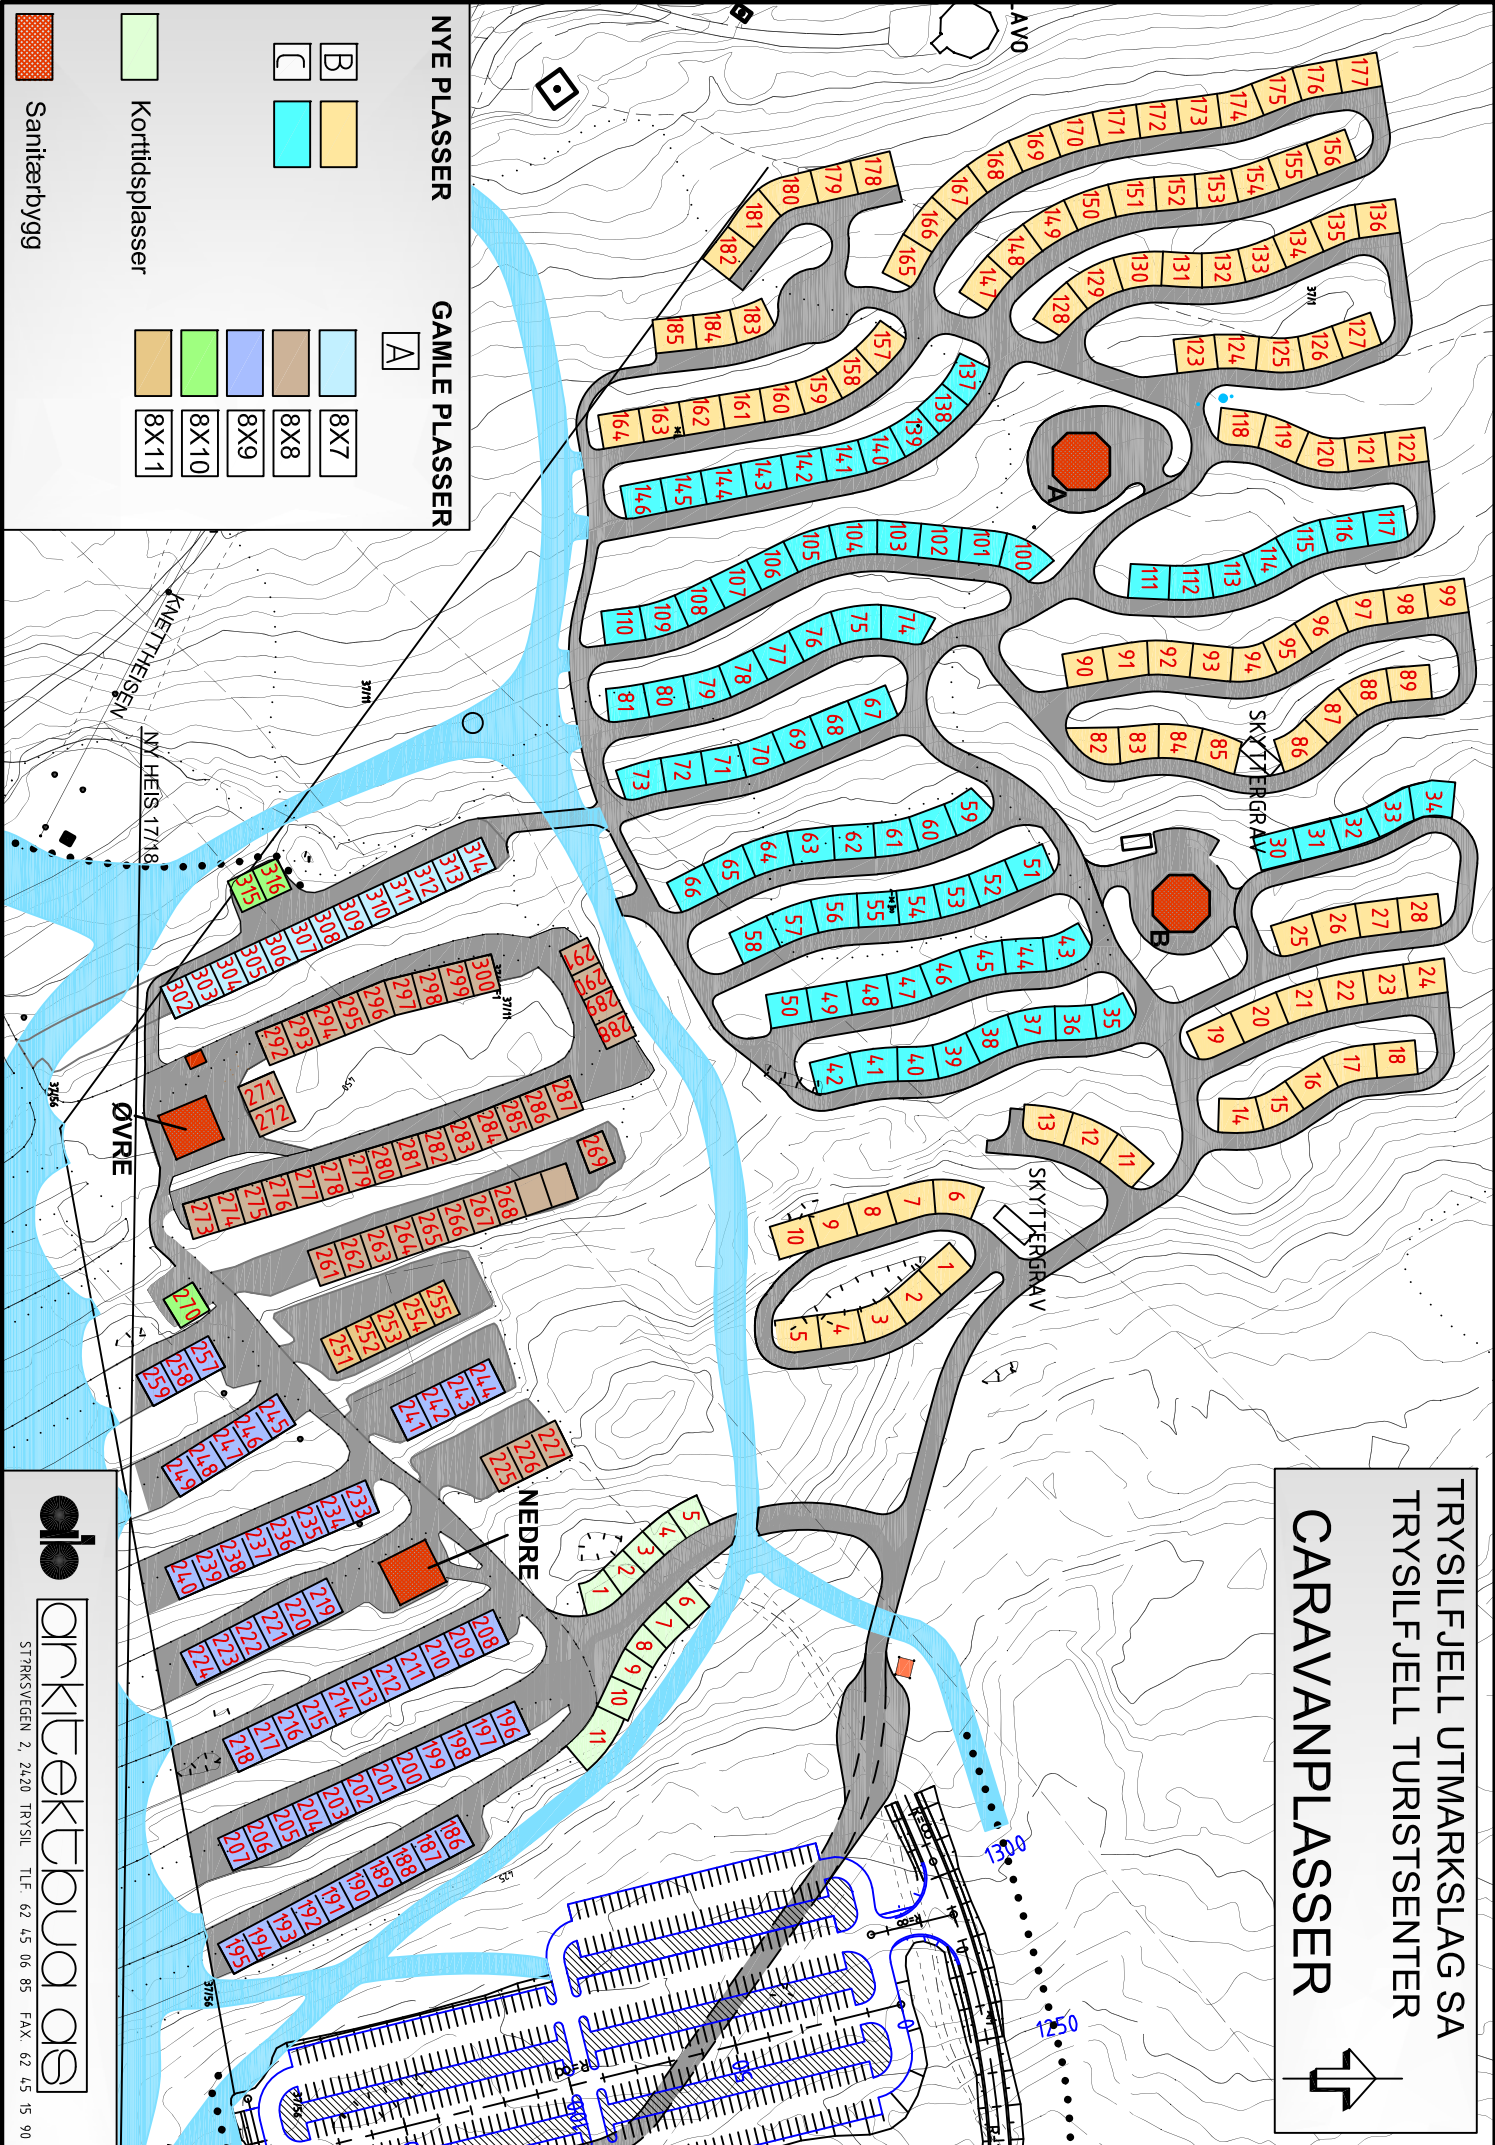

TRYSILFJELL UTMARKSLAG SA
 TRYSILFJELL TURISTSENTER

CARAVANPLASSER

NYE PLASSER

GAMLE PLASSER

arkitektbureau os

STRÅKSVEGEN 2, 2420 TRYSIL TLF. 62 45 06 85 FAX. 62 45 15 90